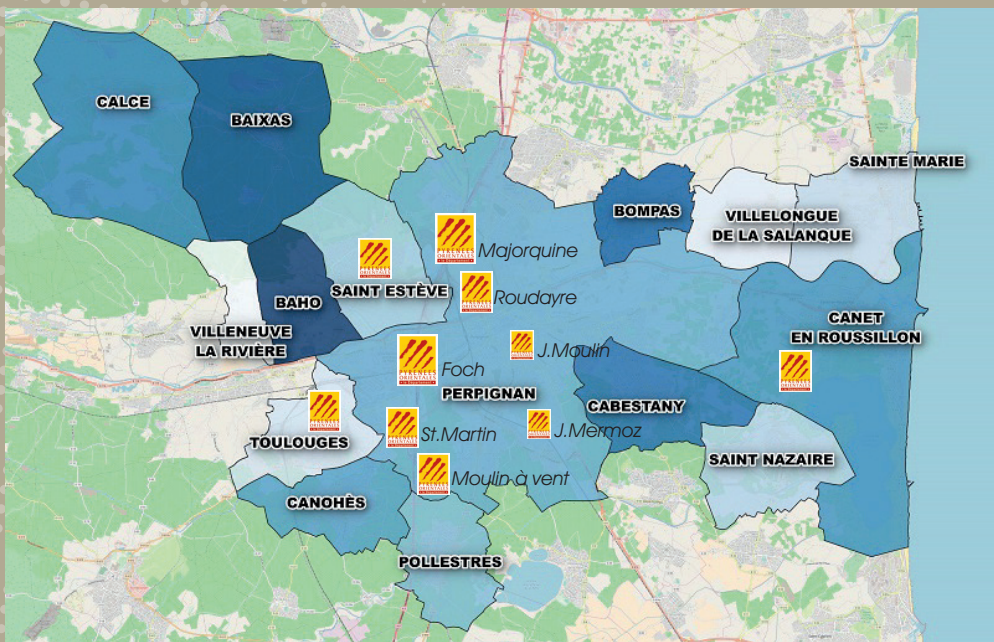

> Site Canet-en-Roussillon Tél : 04 68 73 63 10 - Fax : 04 68 73 05 29 7 rue Jean Mermoz, Canet-en-Roussillon mail : accueil.canet@cd66.fr	> Site Moulin à Vent Tél : 04 68 54 05 69 - Fax : 04 68 54 48 42 74 av. Paul Alduy, Perpignan Mail : mspsud@cd66.fr
> Site Jean Moulin Tél : 04 68 82 68 40 - Fax : 04 68 82 68 49 10 impasse des Amandiers, Perpignan Mail : mspnud@cd66.fr	> Site Roudayre Tél : 04 68 52 97 00 - Fax : 04 68 52 96 99 12 allée de Vaillère, Perpignan Mail : mspnord@cd66.fr
> Siège : Site Foch Tél : 04 68 86 69 00 - Fax : 04 68 86 69 09 32 rue Maréchal Foch, Perpignan Mail : mspnud@cd66.fr / CLIC : clicperpignan@cd66.fr	> Site Saint-Estève Tél : 04 68 82 68 50 - Fax : 04 68 82 68 59 2 Esplanade de la Résistance, St Estève Mail : mspnord@cd66.fr
> Site La Majorquine Tél : 04 68 08 38 00 - Fax : 04 68 08 38 59 164 Av. Maréchal Joffre, Perpignan Mail : mspnud@cd66.fr	> Site Saint-Martin Tél : 04 68 68 48 30 - Fax : 04 68 68 48 39 18 allée Bacchus, Perpignan Mail : mspnud@cd66.fr
> Site Mermoz Tél : 04 68 08 21 00 - Fax : 04 68 54 48 42 62 avenue Jean Mermoz, Perpignan Mail : mspnud@cd66.fr	> Site Toulouges Tél : 04 68 61 75 65 - Fax : 04 68 68 48 39 Espace Abelanet, Toulouges Mail : mspnud@cd66.fr