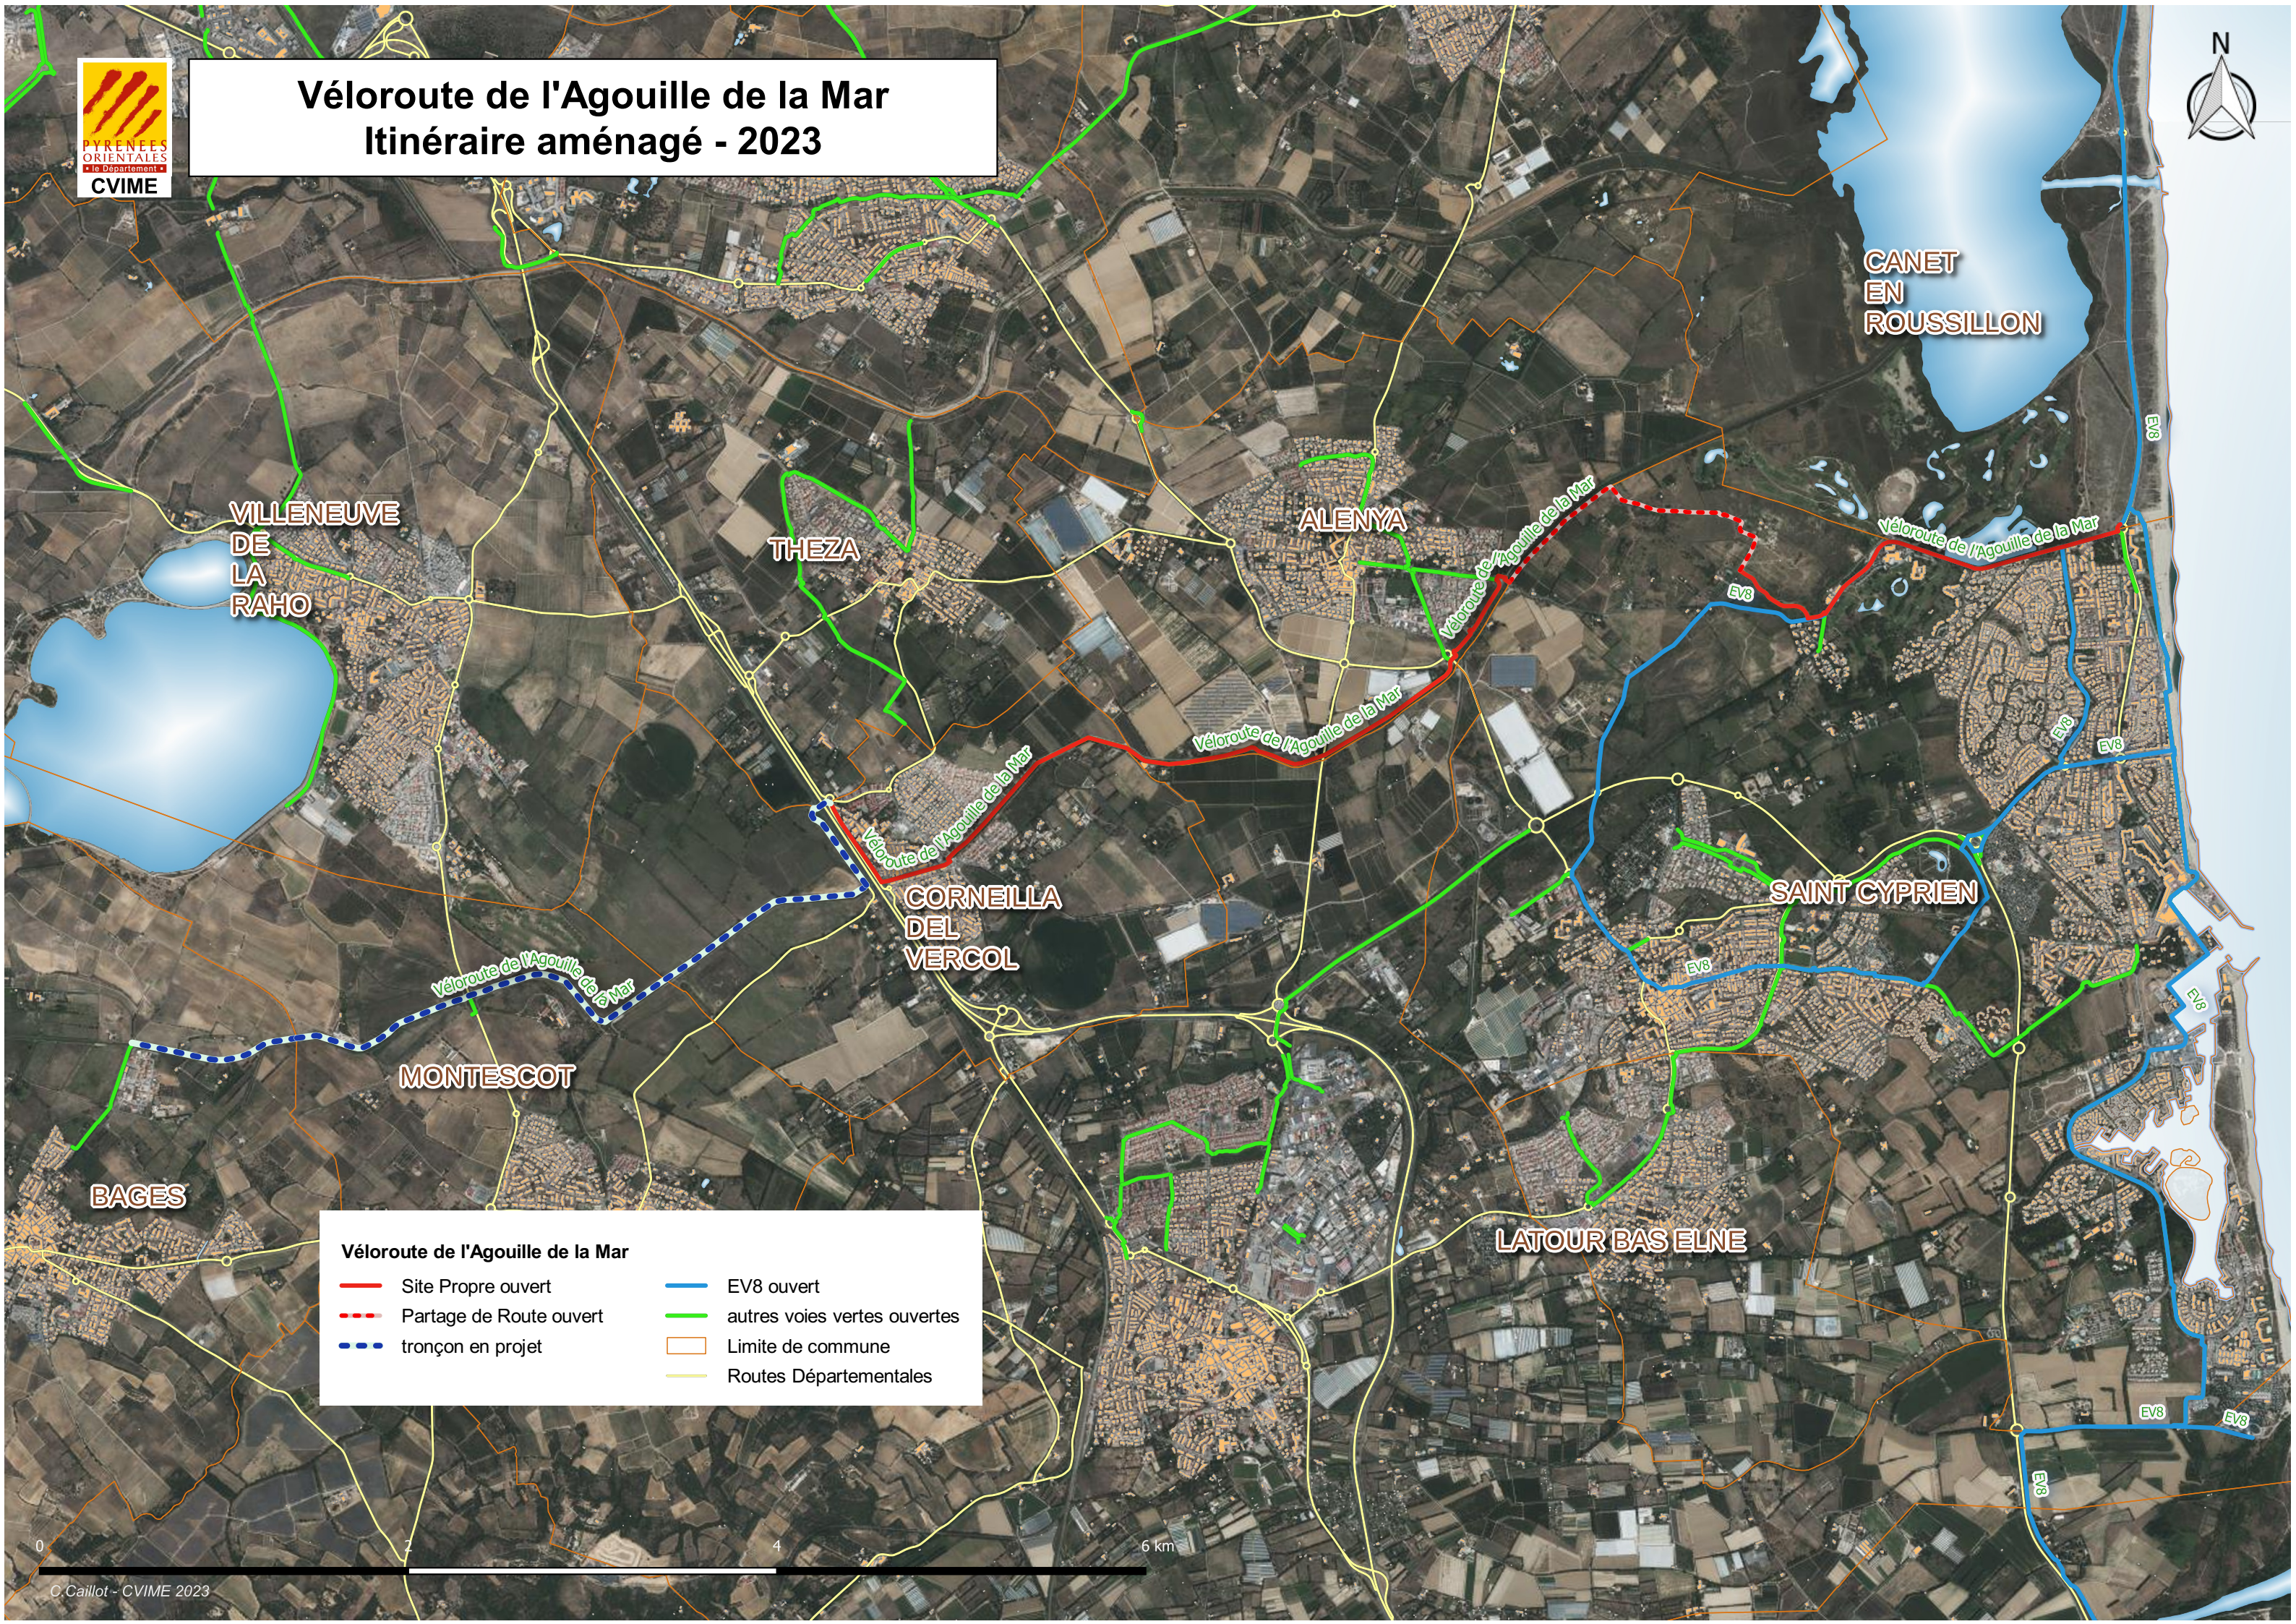

Véloroute de l'Agouille de la Mar

Itinéraire aménagé - 2023

CANET
EN
ROUSSILLON

VILLENEUVE
DE
LA
RAHO

THEZA

ALENYA

CORNEILLA
DEL
VERCOL

SAINT CYPRIEN

MONTESCOT

BAGES

LATOUR BAS ELNE

Véloroute de l'Agouille de la Mar

- | | |
|---|--|
|  Site Propre ouvert |  EV8 ouvert |
|  Partage de Route ouvert |  autres voies vertes ouvertes |
|  tronçon en projet |  Limite de commune |
| |  Routes Départementales |

6 km