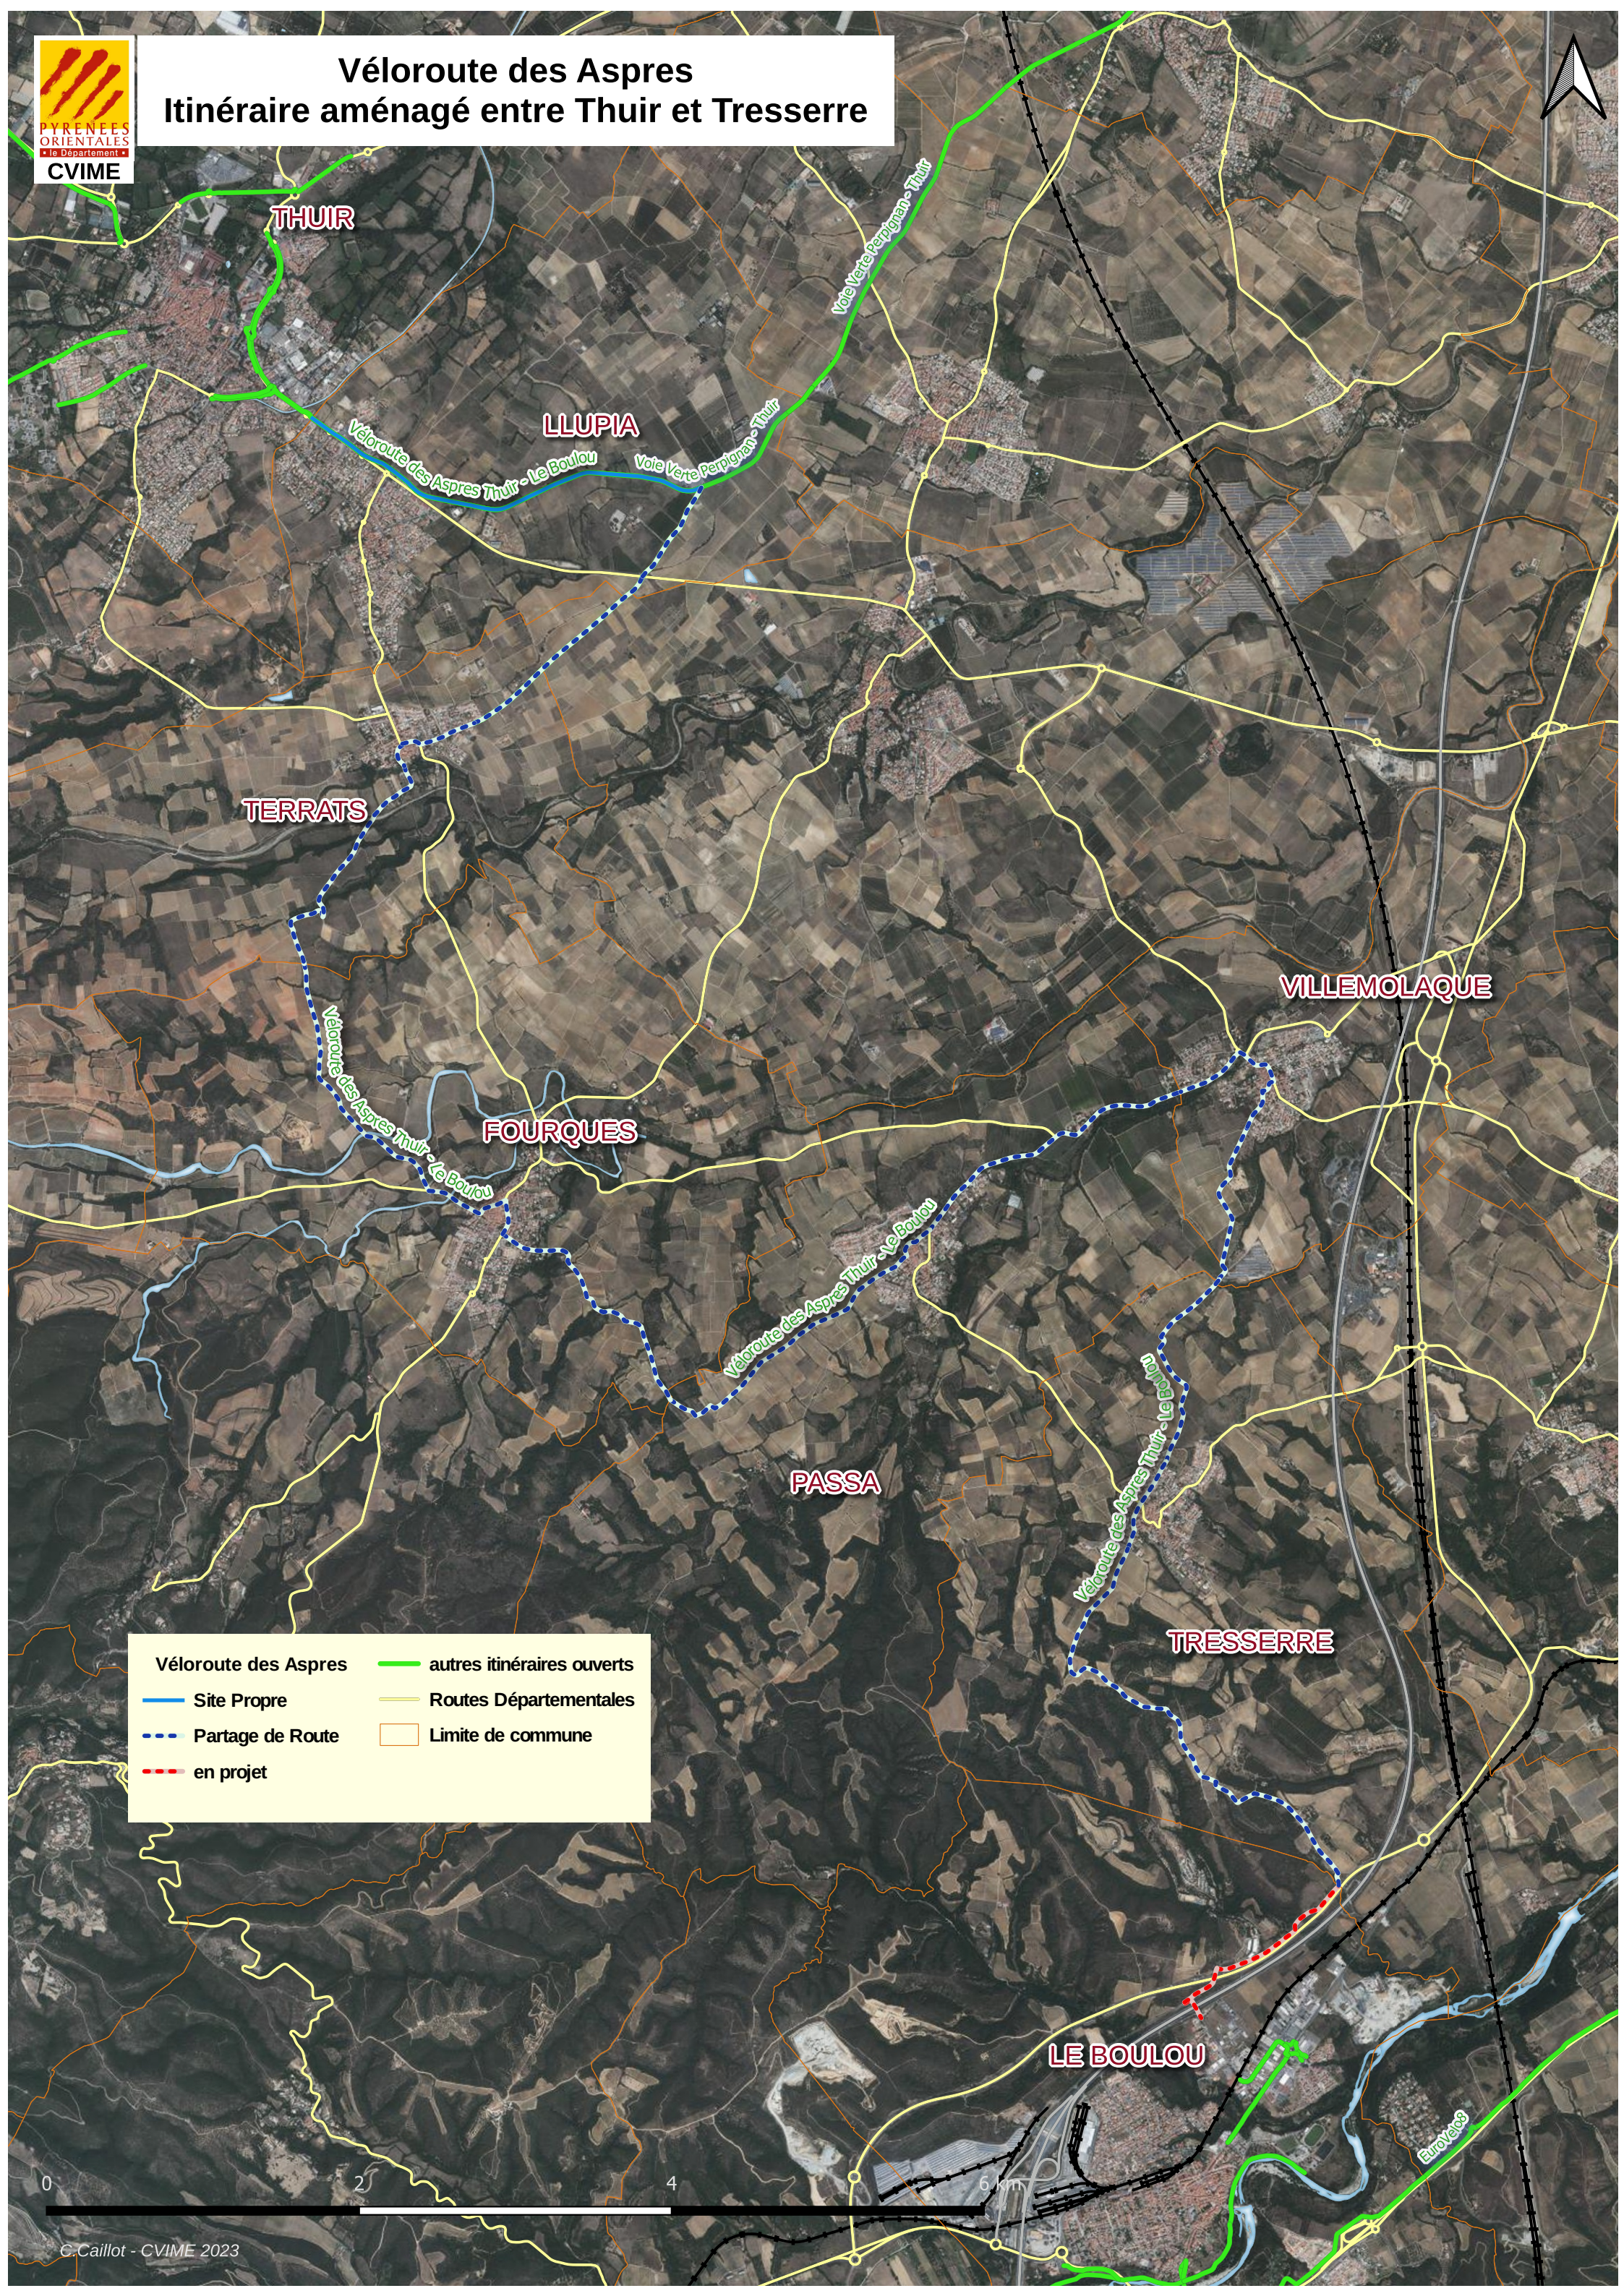

Véloroute des Aspres Itinéraire aménagé entre Thuir et Tresserre

Véloroute des Aspres	autres itinéraires ouverts
Site Propre	Routes Départementales
Partage de Route	Limite de commune
en projet	