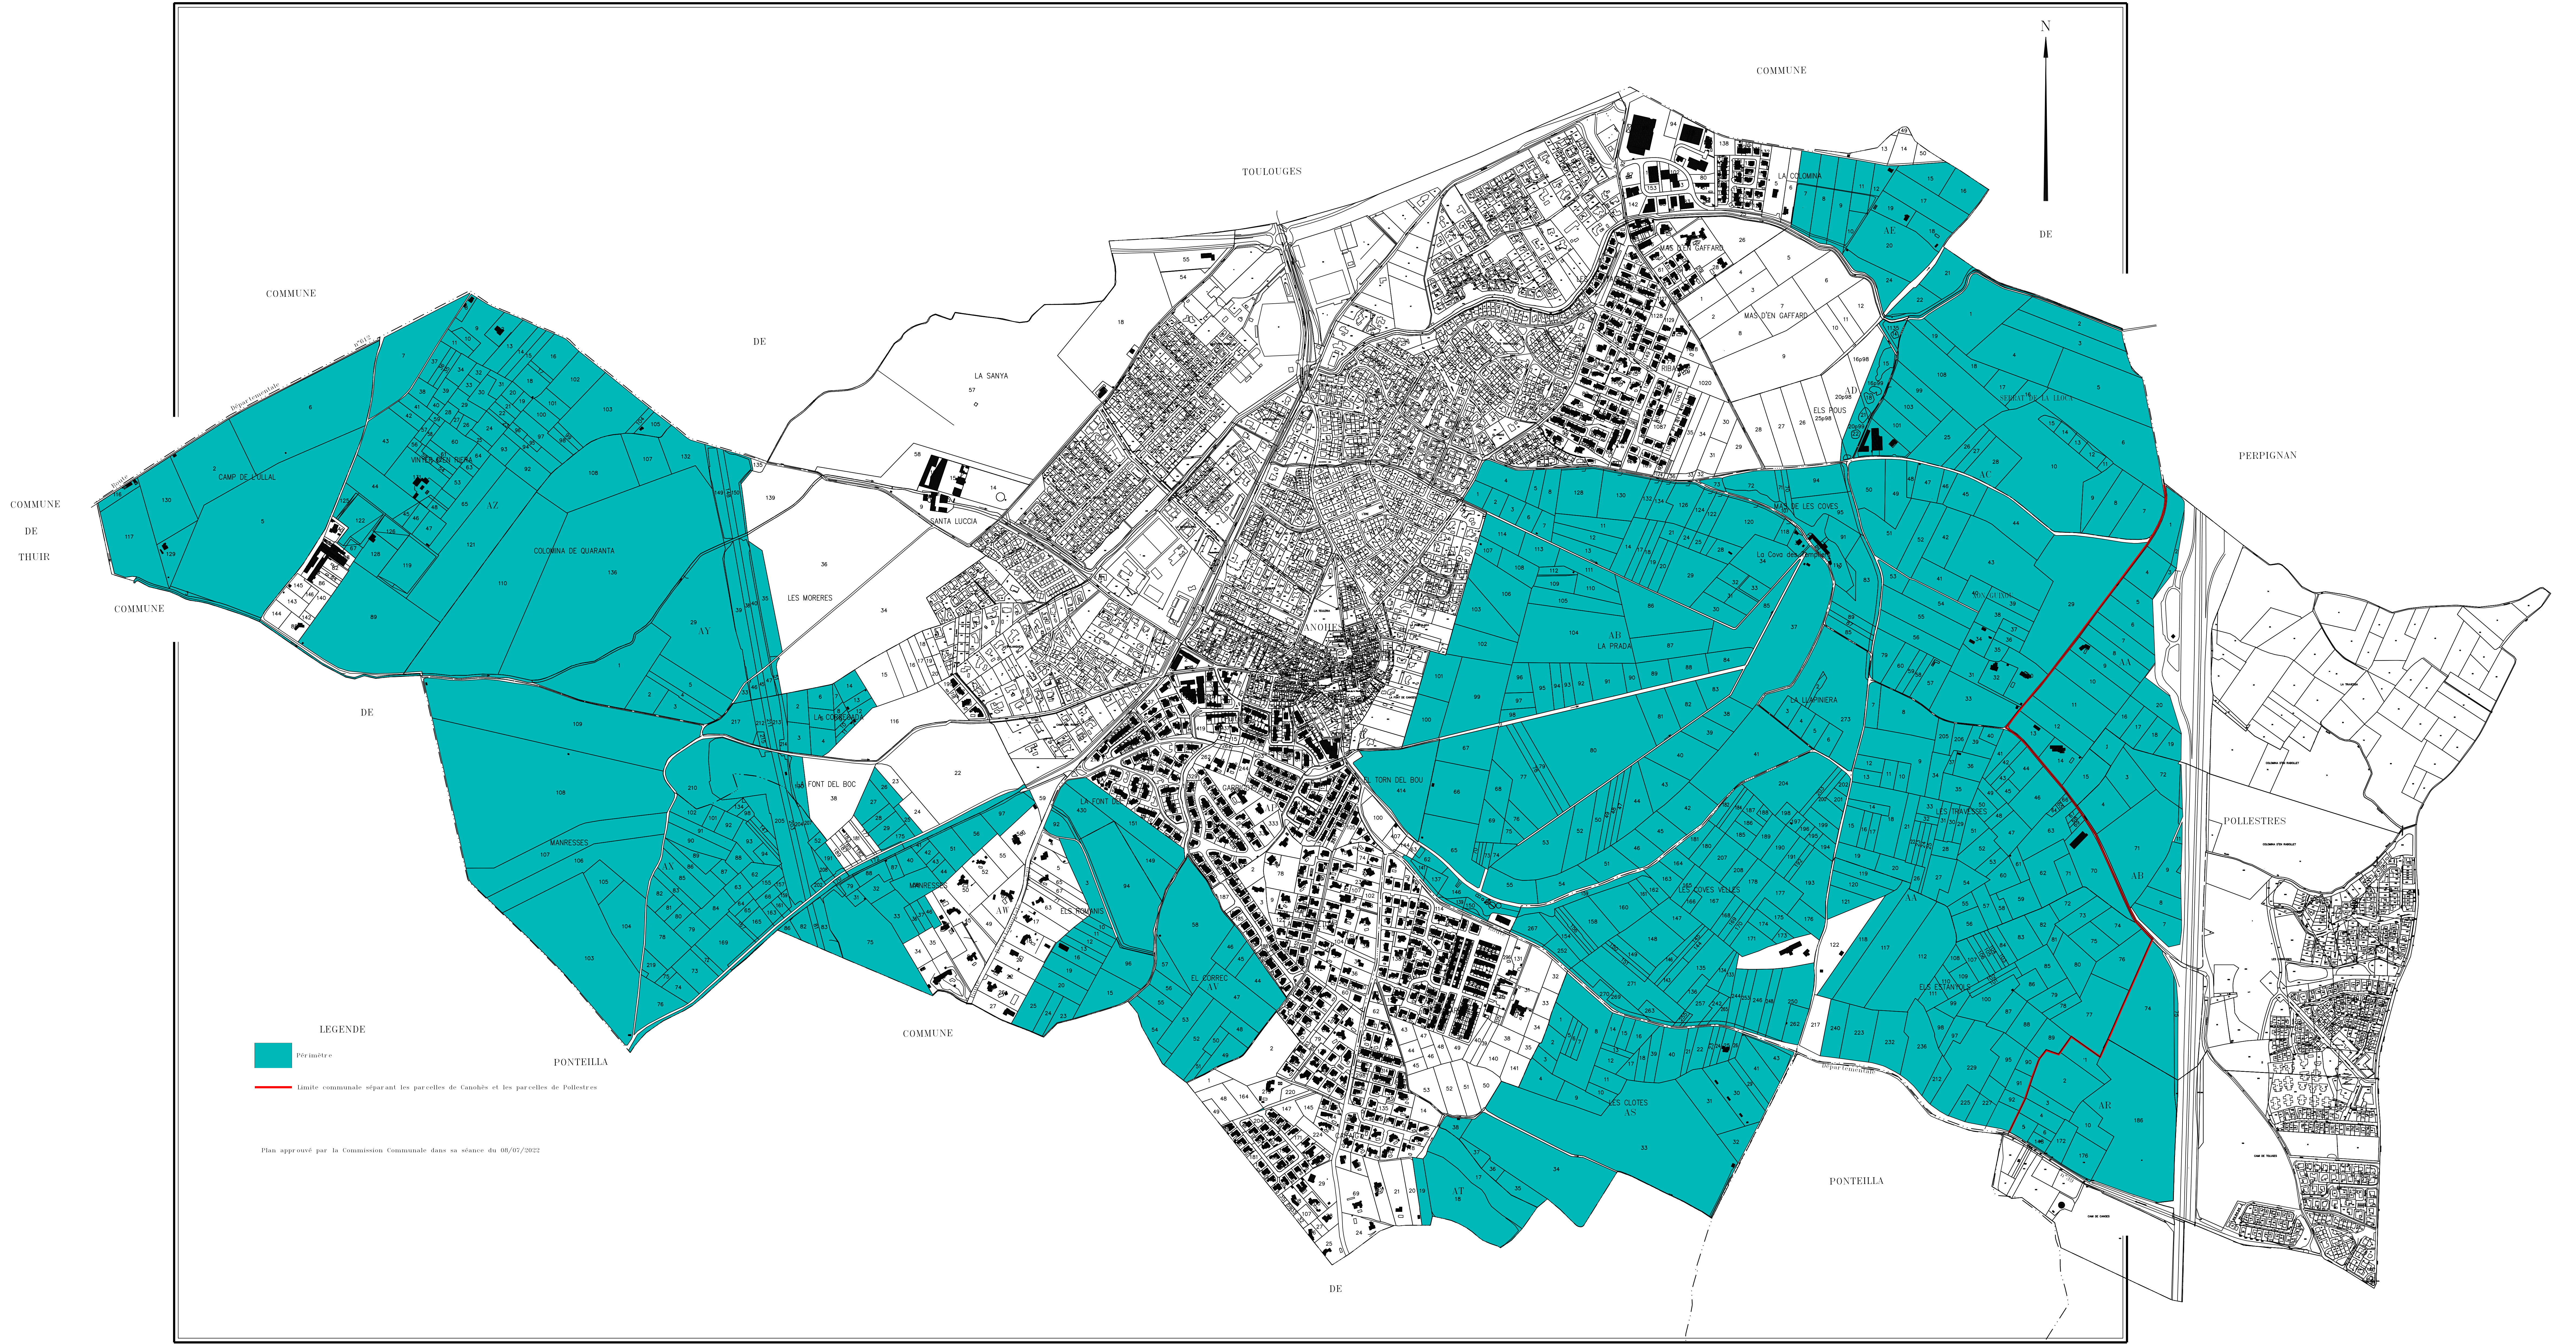

CANOHES (Pyrénées-Orientales)

LEGENDE

Périmètre