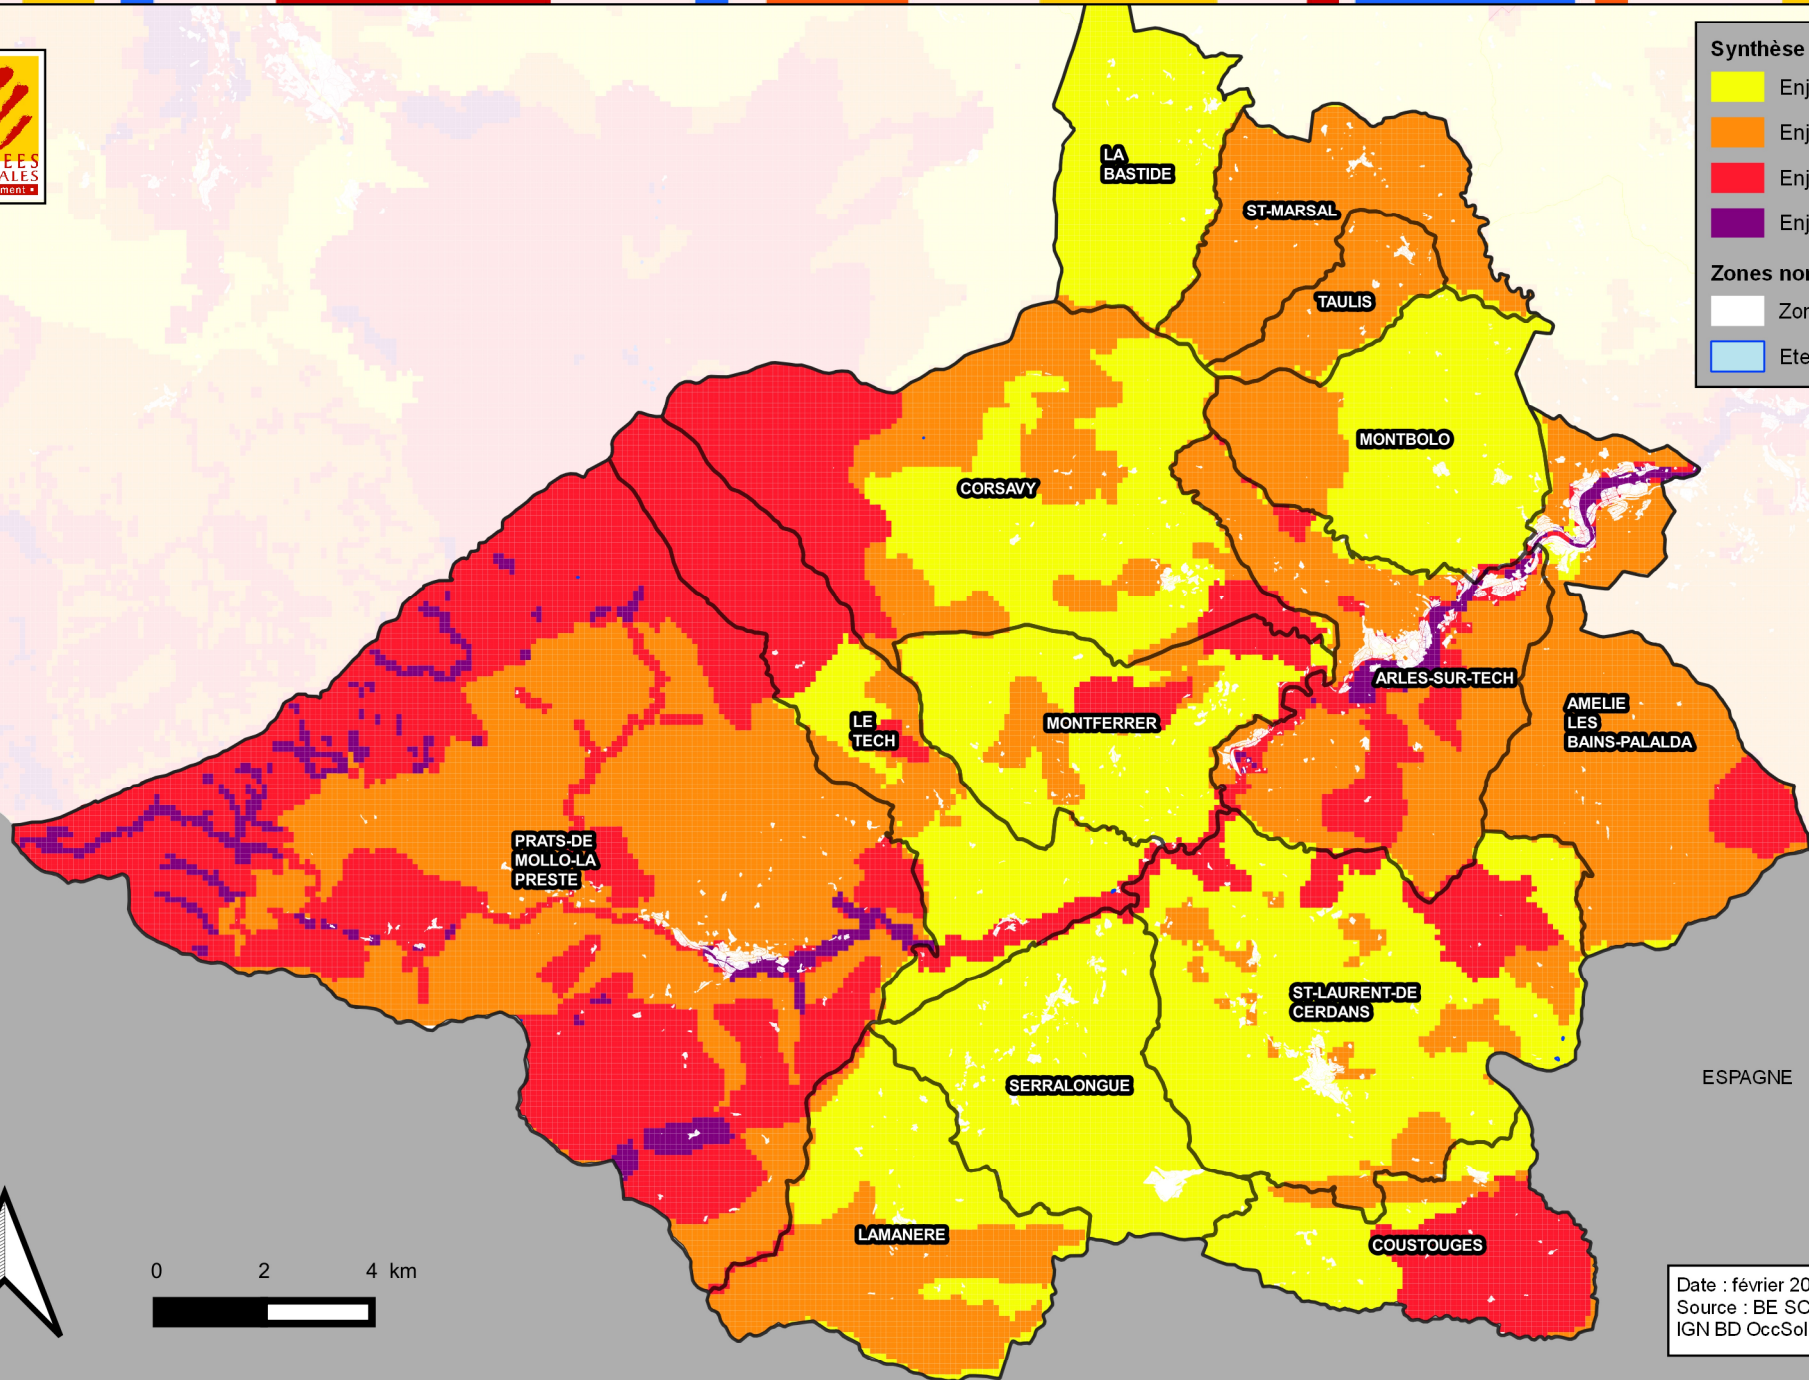

SCHEMA DEPARTEMENTAL DES TERRITOIRES AGRICOLES ET NATURELS PERIURBAINS A ENJEUX COMMUNAUTE DE COMMUNES DU HAUT VALLESPIR

0 2 4 km

Date : février 2023
Source : BE SCE / Département 66 /
IGN BD OccSol2015 & BD Carto