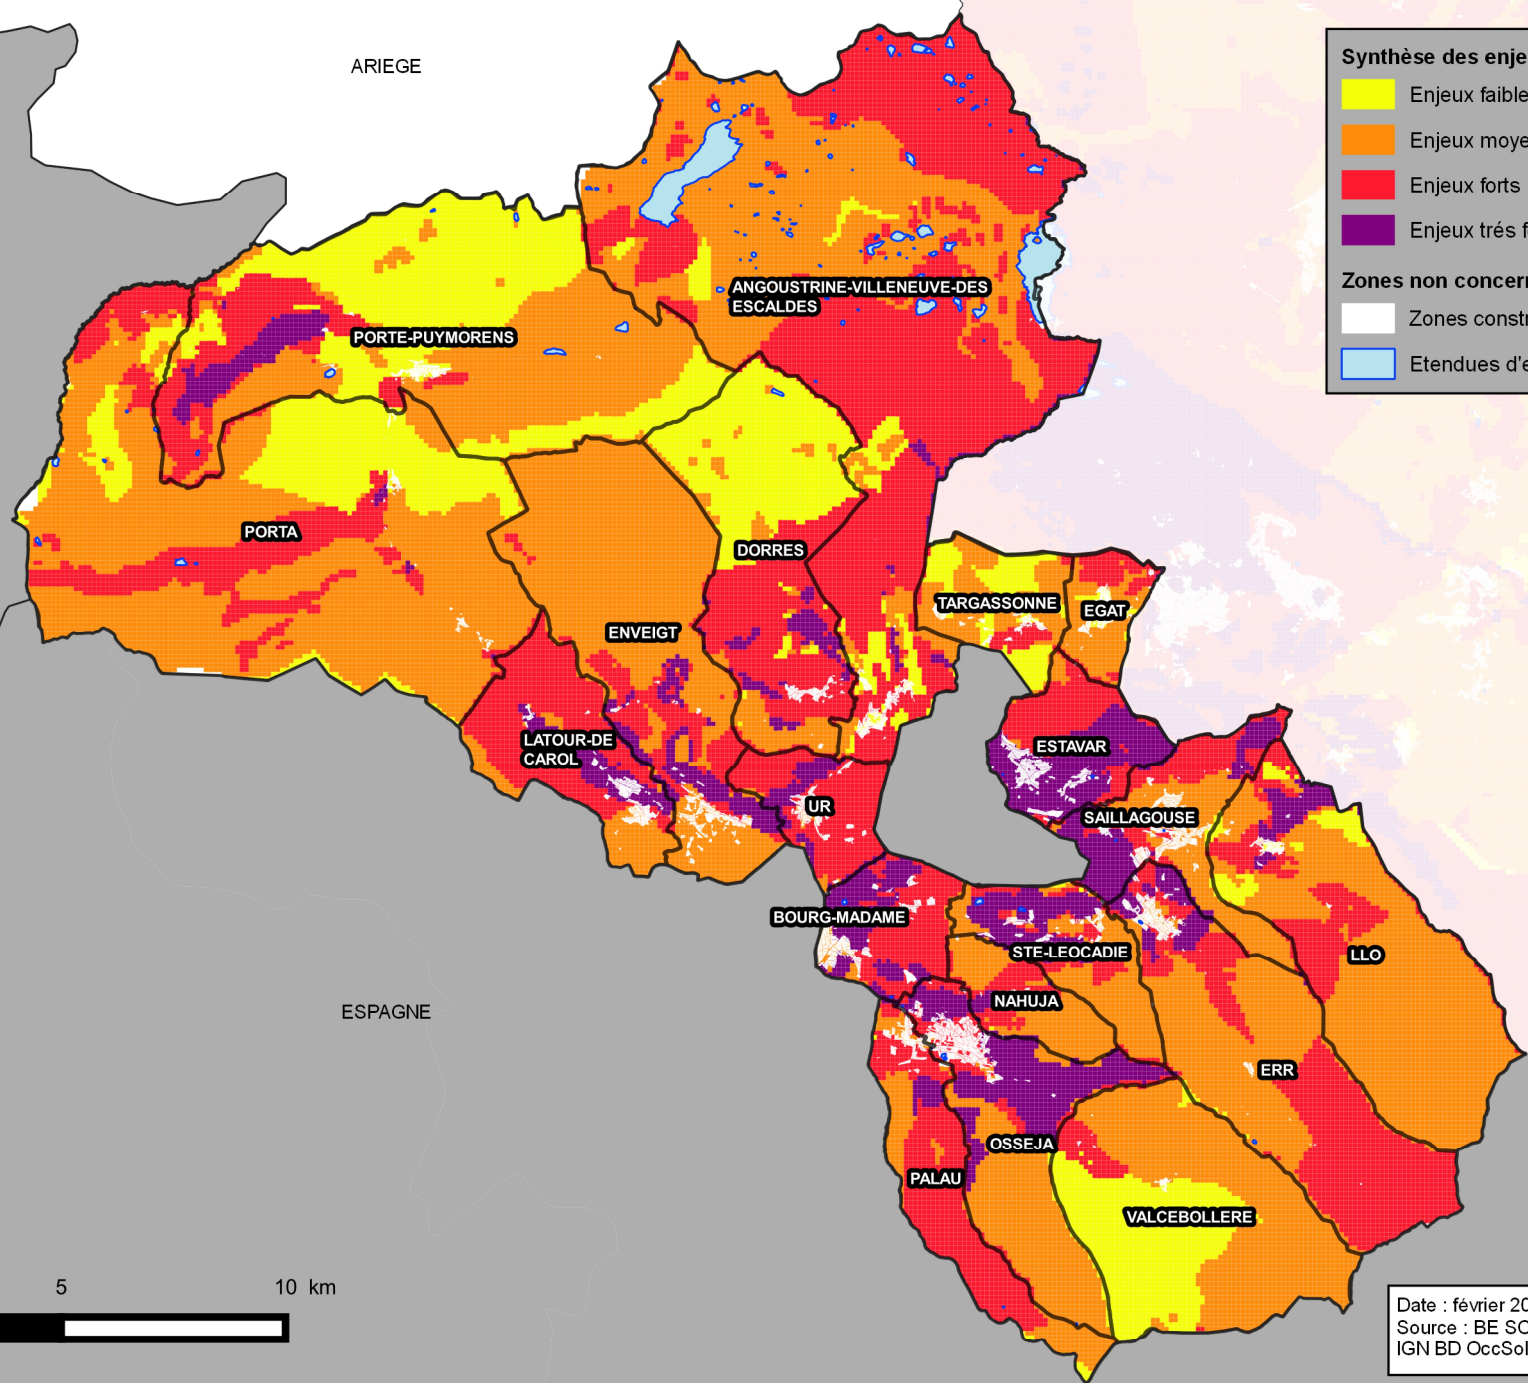

SCHEMA DEPARTEMENTAL DES TERRITOIRES AGRICOLES ET NATURELS PERIURBAINS A ENJEUX COMMUNAUTE DE COMMUNES PYRENEES CERDAGNE

ANDORRE

ARIEGE

ESPAGNE

Date : février 2023
Source : BE SCE / Département 66 /
IGN BD OccSol2015 & BD Carto